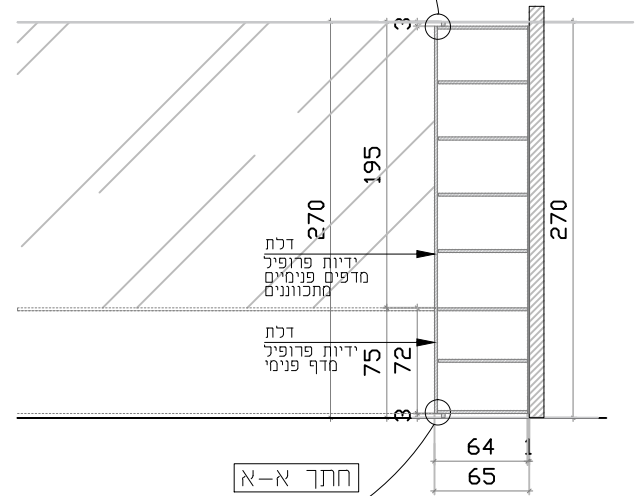

לוח סנדוויץ' בחיפוי פורניר
שימו לב!
פרם חיבור פלסות-
בניתוק 3 מ"מ
פורמיקה שחורה
לתיאום עם אדריכל

ארז אחורי של קבלה-
לתיאום עם נגר
ראה 12

שימו לב!
פרם חיבור פלסות-
בניתוק 3 מ"מ
ניתוק בשחור
לתיאום עם אדריכל

ארז אחורי של קבלה-
לתיאום עם נגר
ראה 12

מידות סופיות ע"פ מדידה בשטח
כל החיבורים בגרונג

מ"ד	מ"ד יח'	325/65/270	מידות פתח	עובי קיר	סוג קיר	כמות	1			
מיקום	RM-3									
תיאור	ארון אחסון הנהלה סנדוויץ' פורניר אגוז אמריקאי- לכה סופר מס									
גימור	יטוד	עץ סנדוויץ'	פתיחה	צירים	עפ"י משקל כנף	מידה סופית ע"פ מדידה בשטח ובתאום מול ספק	דלתות לפתיחה לפי תכנית ידיות פרופיל באורך 15 ס"מ דומיסיל AL96 בגמר שחור מס			
								פירזוג	ידיות	נעילה
									פורניר אגוז אמריקאי- לכה סופר מס	