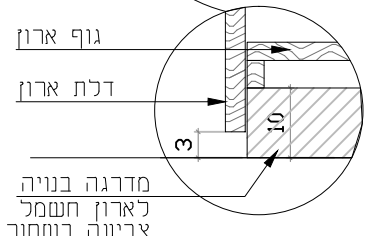

לוח סנדוויץ' בחיפוי פורניר
שימו לב!
פרם חיבור פלסות-
בניתוק 3 מ"מ
פורמיקה שחורה
לתיאום עם אדריכל

ארז אחורי של קבלה-
לתיאום עם נגר
ראה 12

שימו לב!
פרם חיבור פלסות-
בניתוק 3 מ"מ
ניתוק בשחור
לתיאום עם אדריכל

ארז אחורי של קבלה-
לתיאום עם נגר
ראה 12

מידות סופיות ע"פ מדידה בשטח
כל החיבורים בגרונג

מ"ד	מ"ד יח'	325/65/270	מידות פתח	עובי קיר	סוג קיר	כמות	1			
מיקום	RM-3									
תיאור	ארון אחסון הנהלה סנדוויץ' פורניר אגוז אמריקאי- לכה סופר מס									
גימור	יטוד	עץ סנדוויץ'	פתיחה	צירים	עפ"י משקל כנף	מידה סופית ע"פ מדידה בשטח ובתאום מול ספק	דלתות לפתיחה לפי תכנית ידיות פרופיל באורך 15 ס"מ דומיסיל AL96 בגמר שחור מס			
								פירזוג	ידיות	נעילה
									פורניר אגוז אמריקאי- לכה סופר מס	