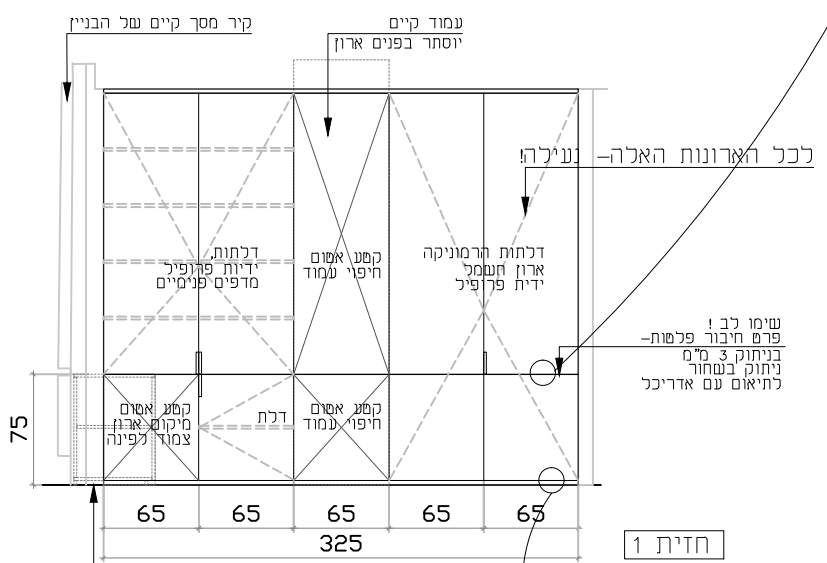

לוח סנדוויץ' בחיפוי פורניר
שימו לב!
פרם חיבור פלסות-
בניתוק 3 מ"מ
פורמיקה שחורה
לתיאום עם אדריכל

ארז אחורי של קבלה-
לתיאום עם נגר
ראה 12

שימו לב!
פרם חיבור פלסות-
בניתוק 3 מ"מ
ניתוק בשחור
לתיאום עם אדריכל

ארז אחורי של קבלה-
לתיאום עם נגר
ראה 12

מידות סופיות ע"פ מדידה בשטח
כל החיבורים בגרונג

מ"ד	מ"ד יח'	325/65/270	מידות פתח	עובי קיר	סוג קיר	כמות	1			
מיקום	RM-3									
תיאור	ארון אחסון הנהלה סנדוויץ' פורניר אגוז אמריקאי- לכה סופר מס									
גימור	יטוד	עץ סנדוויץ'	פתיחה	צירים	עפ"י משקל כנף	מידה סופית ע"פ מדידה בשטח ובתאום מול ספק	דלתות לפתיחה לפי תכנית ידיות פרופיל באורך 15 ס"מ דומיסיל AL96 בגמר שחור מס			
								פירזוג	ידיות	נעילה
									פורניר אגוז אמריקאי- לכה סופר מס	