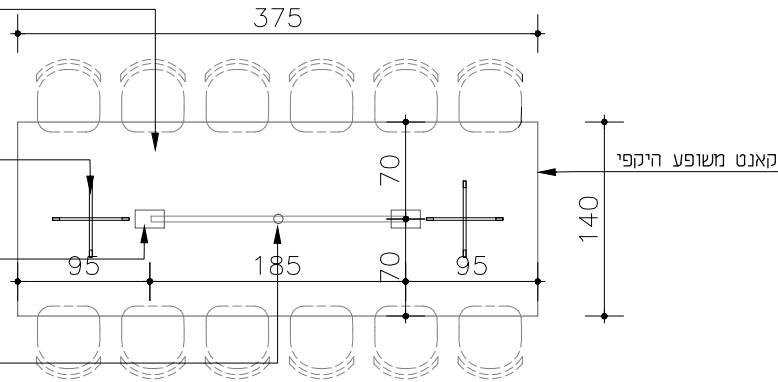

דלתית אלומיניום
שחור מוברש
דגם versaflop
גודל לתיאום מול
יועץ חשמל ותקשורת

עליית כבלים בשרשרת
מעבר כבלים בתעלה
מתחת לפלטה

מבט על

מעבר כבלים בתעלה
מתחת לפלטה

דלתית אלומיניום שחור מוברש
דגם versaflop
גודל לתיאום מול
יועץ חשמל ותקשורת

1	כמות	סוג קיר	עובי קיר	מידות פתח	140/375	מידות יח'
					RM-5	מיקום
		דלתית אלומיניום שחור מוברש דגם versaflop	פתחה		משטח סנדוויץ; קנט משופע גמר פורמיקה פניקס דלתית דגם versaflop רגל מתכת מפרופיל בחתך מלבני - פרופיל כמה שיותר עדין- לתיאום עם אדריכל! +שרשרת להעברת כבילה	תיאור
			פירוז		משטח סנדוויץ; רגליים ממתכת	יסוד
			נעילה		משטח גמר פורמיקה פניקס רגל מתכת צבע בתנור RAL 9005 שחור מט מגורעו	צבע