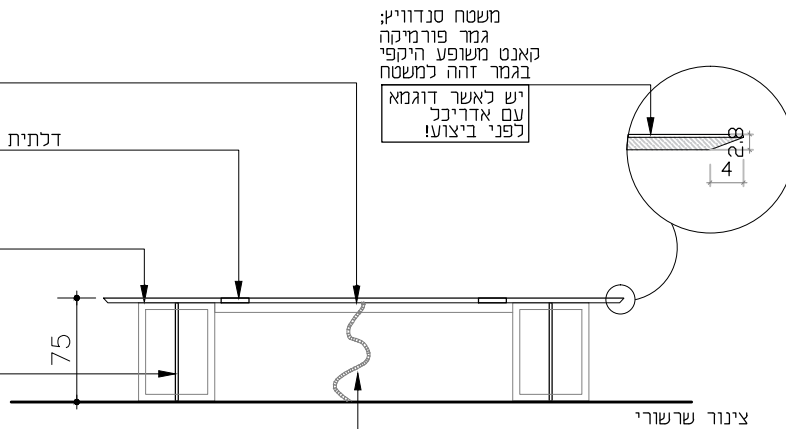

מעבר כבלים בתעלה
מתחת לפלטה

דלתית אלומיניום שחור מוברש
דגם versaflop
גודל לתיאום מול
יועץ חשמל ותקשורת

משטח סנדוויץ;
גמר פורמיקה פניקס

רגלי מתכת מפרופיל
בחתך מלבני,
כ-20*50 מ"מ-
לתיאום עם אדריכל!
צבע בתנור RAL 9005
שחור מט מגורעו

חזית 1