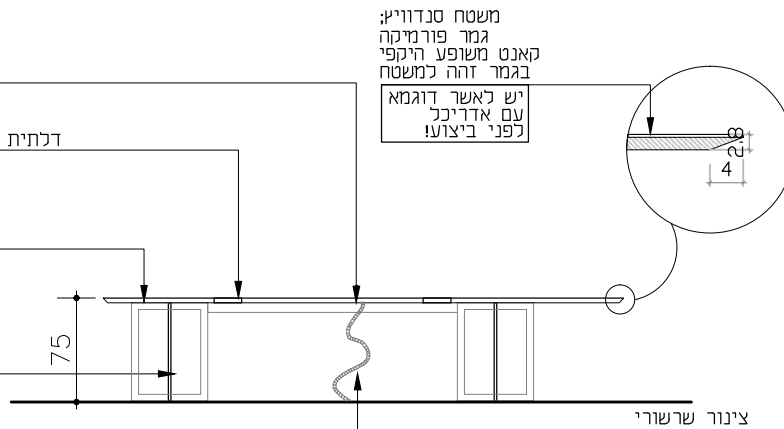

עליית כבלים בשרשר
מעבר כבלים בתעלה
מתחת לפלטה

מבט על

מעבר כבלים בתעלה
מתחת לפלטה

דלתית אלומיניום שחור מוברש
דגם versaflop
גודל לתיאום מול
יועץ חשמל ותקשורת

משטח סנדוויץ;
גמר פורמיקה פניקס

רגלי מתכת מפרופיל
בחתך מלבני,
כ-20*50 מ"מ-
לתיאום עם אדריכל!
צבע בתנור RAL 9005
שחור מט מגורען