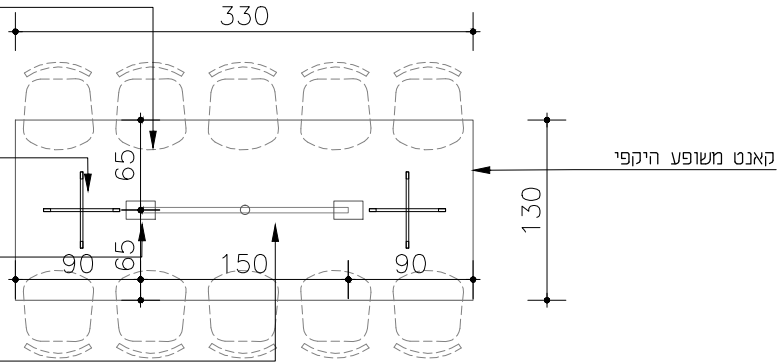

ט"ו

פקט

משטח סנדוויץ;
גמר פורמיקה פניקס

רגלי מתכת מפרופיל
בחתך מלבני,
כ-20*50 מ"מ-
לתיאום עם אדריכל!
צבע בתנור RAL 9005
שחור מט מגורען

דלתית אלומיניום
שחור מוברש
דגם versaflop
גודל לתיאום מול
יועץ חשמל ותקשורת

עליית כבלים בשרשר
מעבר כבלים בתעלה
מתחת לפלטה

מבט על

מעבר כבלים בתעלה
מתחת לפלטה

דלתית אלומיניום שחור מוברש
דגם versaflop
גודל לתיאום מול
יועץ חשמל ותקשורת

משטח סנדוויץ;
גמר פורמיקה פניקס

רגלי מתכת מפרופיל
בחתך מלבני,
כ-20*50 מ"מ-
לתיאום עם אדריכל!
צבע בתנור RAL 9005
שחור מט מגורען