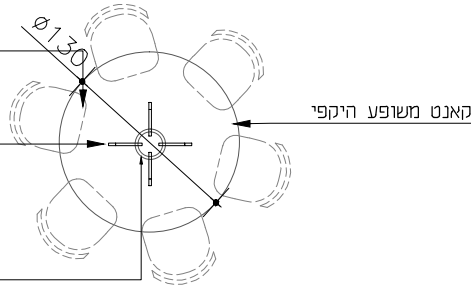

תאריך

מס' גליון

C2

מהדורה

קרייבר
טל' 03-5661505
פקס 03-5661595
office@osarc.co.il

משטח סנדוויץ;
גמר פורמיקה פניקס

רגלי מתכת מפרופיל בחתך מלבני,
כ-20*50 מ"מ- לתיאום עם אדריכל!
צבע בתנור RAL 9005
שחור מט מגורעו
שימו לב!
כל ז'גל' בנויה משני חלקים,
כשבמרכז אביזר הכבילה!

אביזרי שליטה ובקרת חשמל
קוטר 22 ס"מ אלומיניום בצבע שחור
דגם 4099 תוצרת B\S גרמניה
יבוא T&S POWER

מבט על

משטח סנדוויץ;
גמר פורניר אגוז אמריקאי
לכה סופר מט
קאנט משופע היקפי
בגמר זהה למשטח
יש לאשר דוגמא
עם אדריכל
כפני ביצוע!