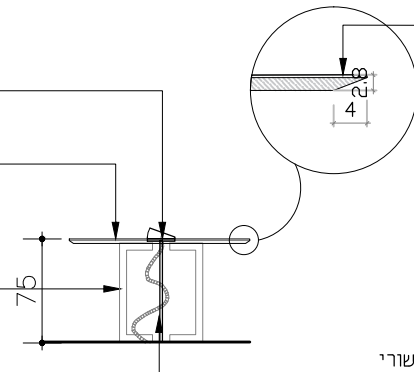

מבט על

משטח סנדוויץ;
גמר פורניר אגוז אמריקאי
לכה סופר מט
קאנט משופע היקפי
בגמר זהה למשטח
יש לאשר דוגמא
עם אדריכל
כפני ביצוע!

אביזרי שליטה ובקרת חשמל
קוטר 22 ס"מ אלומיניום בצבע שחור
דגם 4099 תוצרת B\S גרמניה
יבוא T&S POWER
משטח סנדוויץ;
גמר פורמיקה פניקס

רגלי מתכת מפרופיל בחתך מלבני,
כ-20*50 מ"מ- לתיאום עם אדריכל!
צבע בתנור RAL 9005
שחור מט מגורעו
שימו לב!
כל ז'גל' בנויה משני חלקים,
כשבמרכז אביזר הכבילה!

חזית 1