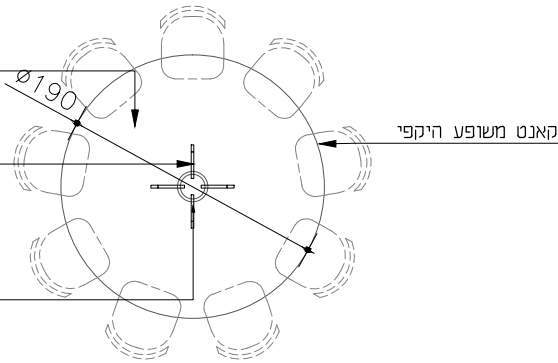

מס' גליון

קרייבר
טל' 03-5661505
פקס 03-5661595
office@osarc.co.il

C

מהדורה

משטח סנדוויץ;
גמר פורמיקה פניקס

רגלי מתכת מפרופיל בחתך מלבני,
כ-20*50 מ"מ - כתיאום עם אדריכל!
צבע בתנור RAL 9005
שחור מט מגורעו
שימו לב!
כל דגל' בנויה משני חלקים,
כשבמרכז אביזר הכבילה!

אביזרי שליטה ובקרת חשמל
קוטר 22 ס"מ אלומיניום בצבע שחור
דגם תוצרת B\S גרמניה
יבואן T&S POWER

מבט על

משטח סנדוויץ;
גמר פורניר אגוז אמריקאי
לכה סופר מט
קאנט משופע היקפי
בגמר זהה למשטח
יש לאשר דוגמא
עם אדריכל
לפני ביצוע!

אביזרי שליטה ובקרת חשמל
קוטר 22 ס"מ אלומיניום בצבע שחור
דגם תוצרת B\S גרמניה
יבואן T&S POWER
משטח סנדוויץ;
גמר פורמיקה פניקס

רגלי מתכת מפרופיל בחתך מלבני,
כ-20*50 מ"מ - כתיאום עם אדריכל!
צבע בתנור RAL 9005
שחור מט מגורעו
שימו לב!
כל דגל' בנויה משני חלקים,
כשבמרכז אביזר הכבילה!

מידות יח'	190 קוטר	מידות פתח	עובי קיר	סוג קיר	כמות	1
מיקום	RM-94					
תיאור	משטח סנדוויץ; קנט משופע גמר פורמיקה פניקס דלתית דגם versaflop רגל מתכת מפרופיל בחתך מלבני - פרופיל כמה שיותר עדין - לתיאום עם אדריכל! +שרשור להעברת כבילה	פתיחה		אביזרי שליטה ובקרת חשמל קוטר 22 ס"מ אלומיניום בצבע שחור דגם תוצרת B\S גרמניה		
גמור	יסוד	משטח סנדוויץ; רגליים ממתכת	פירוז	צירים		
	צבע	משטח גמר פורמיקה פניקס רגל מתכת צבע בתנור RAL 9005 שחור מט מגורעו		ידית		
				נעילה		