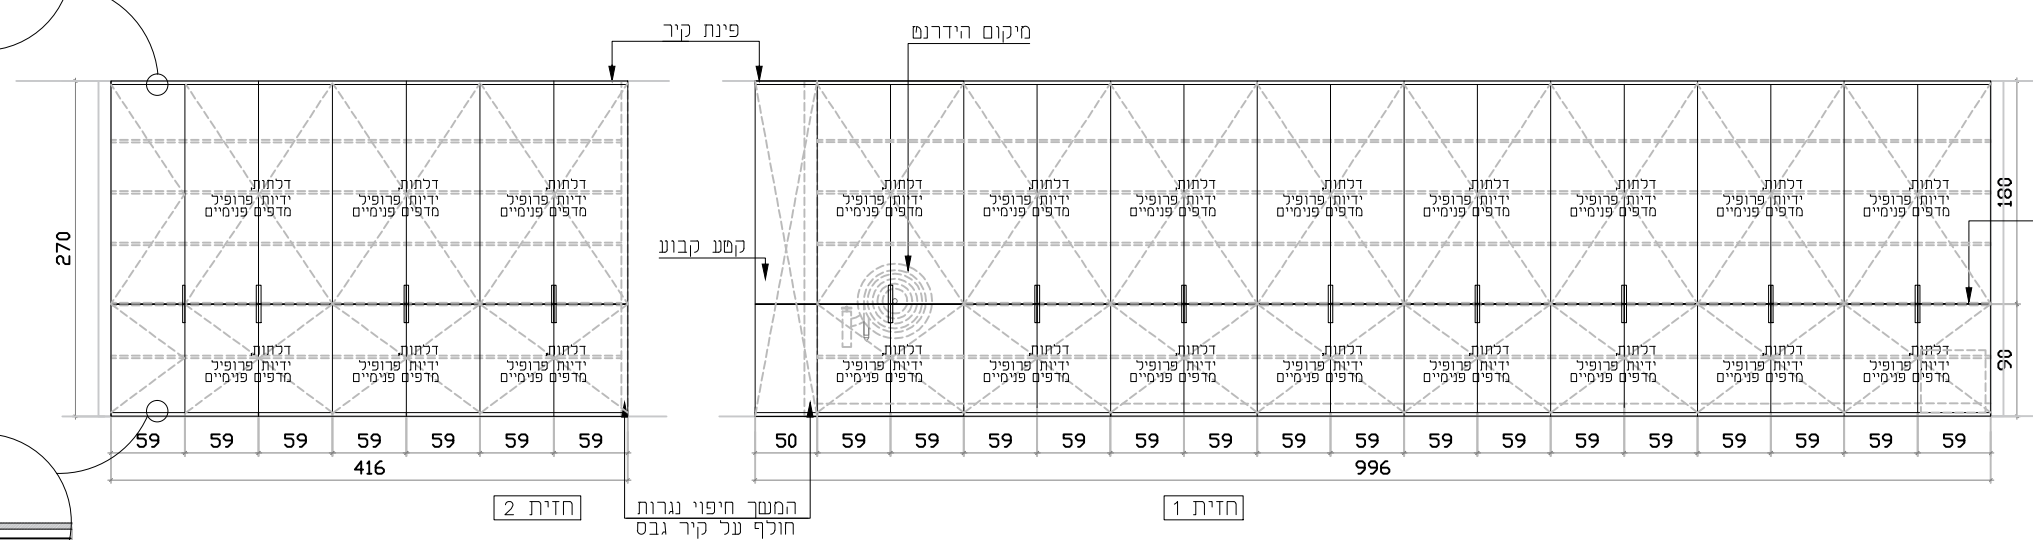

כל החיבורים בגרונג
מידות סופיות ע"פ
מידה בשטח

שימו לב!
פרם חיבור פלסות-
בניתוק 3 מ"מ
ניתוק בשחור
לתיאום עם אדריכל

מידות יח'	מידות פתח	16+996/40/270
מידות	נמות	1
מיקום	סוג קיר	עובי קיר
תיאור	דלתות לפתיחה לפי תכנית	דלתות לפתיחה לפי תכנית
ג'מור	יסוד	עץ סנדוויץ
צבע	צבוע	פורניר אגוז אמריקאי- לכה סופר מס
	צירים	עפ"י משקל כנף
	ידיית	ידיית פרופיל
	נעילה	ללא