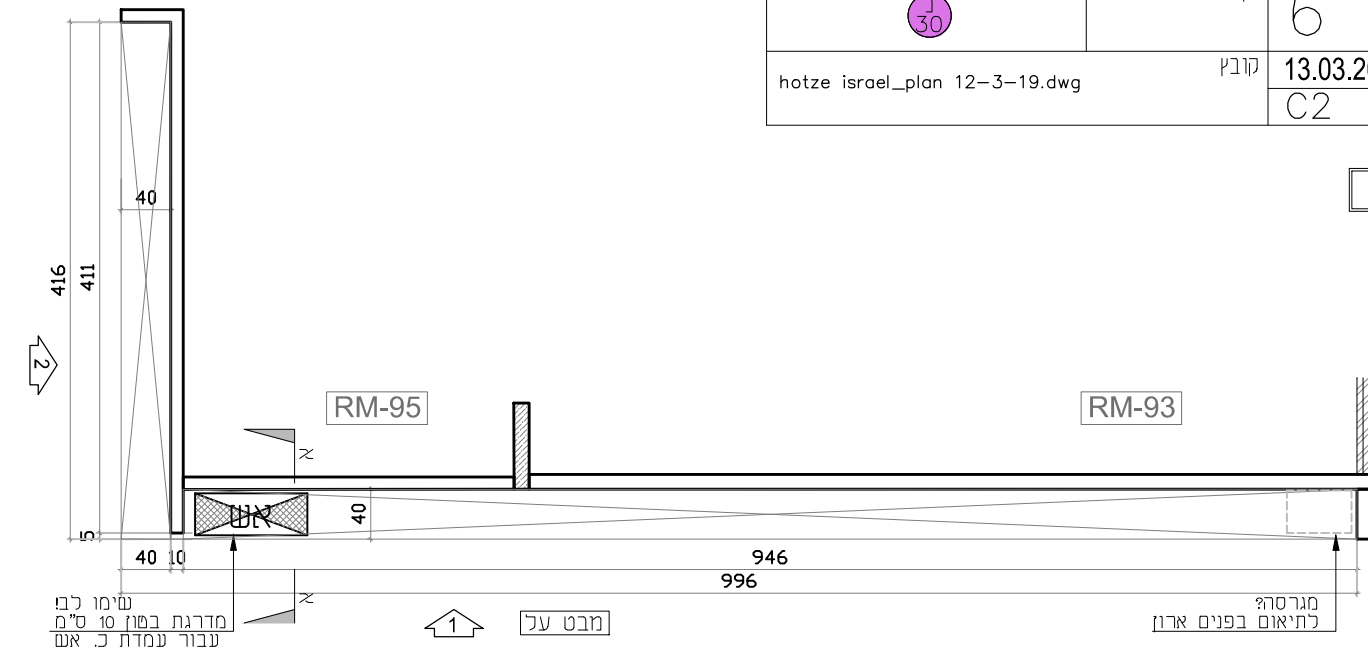

כל החיבורים בגרונג
מידות סופיות ע"פ
מידה בשטח

שימו לב!
פרם חיבור פלסות-
בניתוק 3 מ"מ
ניתוק בשחור
לתיאום עם אדריכל

מידות יח'	מידות פתח	16+996/40/270
מידות	נמות	1
מיקום	סוג קיר	עובי קיר
תיאור	דלתות לפתיחה לפי תכנית	דלתות לפתיחה לפי תכנית
ג'מור	יסוד	עץ סנדוויץ
צבע	צבוע	פורניר אגוז אמריקאי- לכה סופר מס
	צירים	עפ"י משקל כנף
	ידיית	ידיית פרופיל
	נעילה	ללא