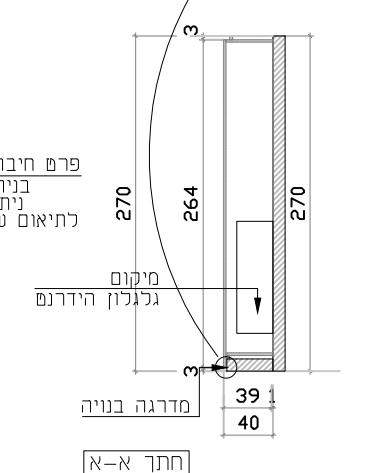

כל החיבורים בגרונג
מידות סופיות ע"פ
מידה בשטח

שימו לב!
פרם חיבור פלסות-
בניתוק 3 מ"מ
ניתוק בשחור
לתיאום עם אדריכל

מידות יח'	מידות פתח	16+996/40/270
מידות	נמות	1
מיקום	סוג קיר	עובי קיר
תיאור	דלתות לפתיחה לפי תכנית	דלתות לפתיחה לפי תכנית
ג'מור	יסוד	עץ סנדוויץ
צבע	צבוע	פורניר אגוז אמריקאי- לכה סופר מס
	צירים	עפ"י משקל כנף
	ידיית	ידיית פרופיל
	נעילה	ללא