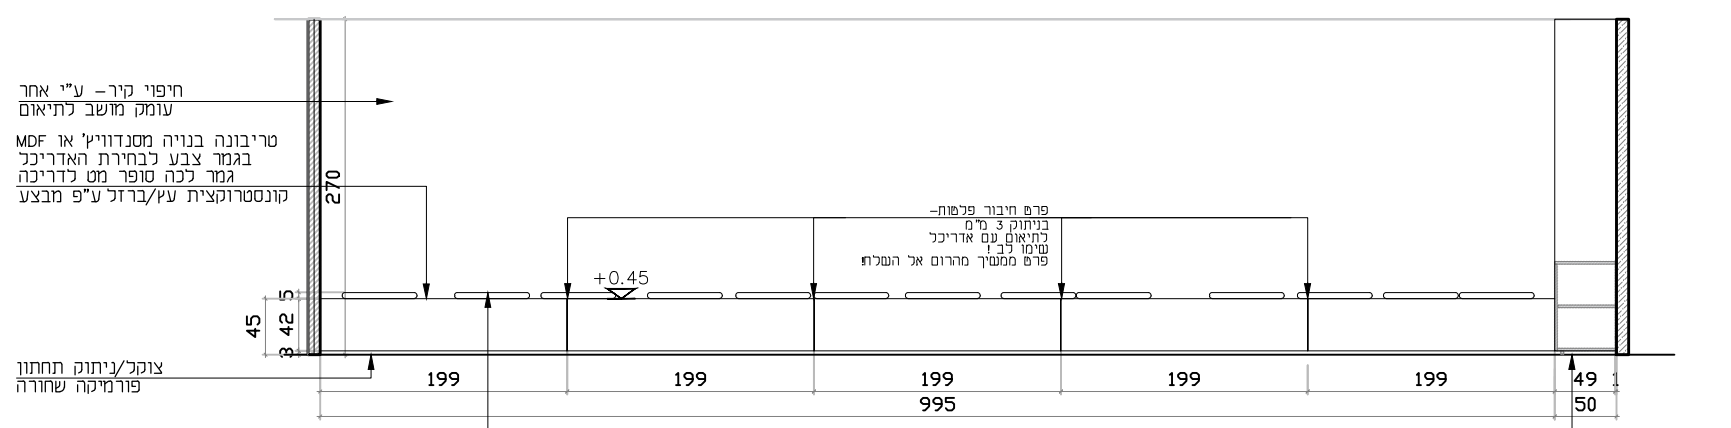

כריות מנד צמר 60/45/5
מקטגוריית Cavallo PIU של נוסבאום
תפירת בודנה, ומילוי בספוג השומר על צורתן
גוון לבחירת אדריכל

חיפוי קיר - ע"י אחר
עומק מושב לתיאום

כריות מנד צמר 60/45/5
מקטגוריית Cavallo PIU של נוסבאום
תפירת בודנה,
ומילוי בספוג השומר על צורתן
גוון לבחירת אדריכל

טריבונה בנויה מסנדוויץ' או MDF
בגמר צבע לבחירת האדריכל
גמר לכה סופר מט לדריכה
קונסטרוקציה עץ/ברזל ע"פ מבצע

צוקל/ניתוק תחתון
פורמיקה שחורה