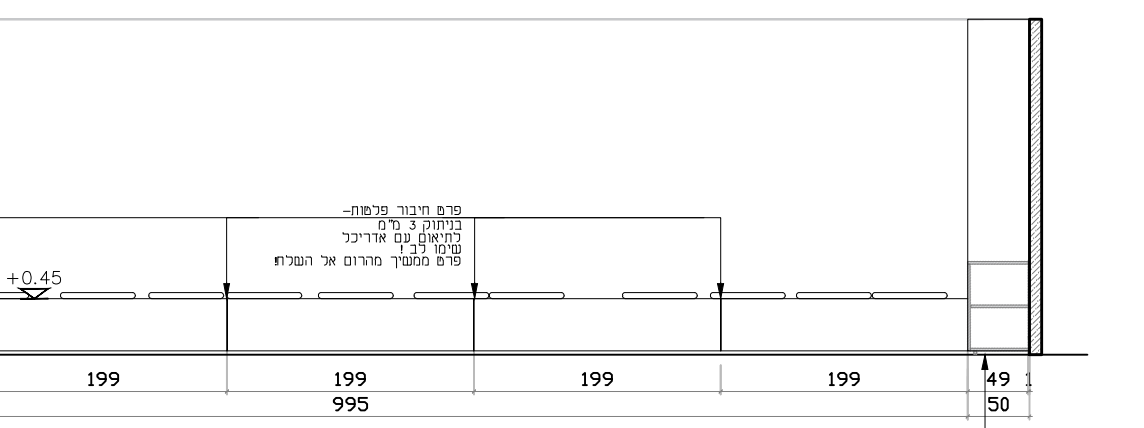

כריות מנד צמר 60/45/5
מקטגוריית Cavallo PIU של נוסבאום
תפירת בודנה, ומילוי בספוג השומר על צורתן
גוון לבחירת אדריכל

חיפוי קיר - ע"י אחר
עומק מושב לתיאום

כריות מנד צמר 60/45/5
מקטגוריית Cavallo PIU של נוסבאום
תפירת בודנה,
ומילוי בספוג השומר על צורתן
גוון לבחירת אדריכל

טריבונה בנויה מסנדוויץ' או MDF
בגמר צבע לבחירת האדריכל
גמר לכה סופר מט לדריכה
קונסטרוקציה עץ/ברזל ע"פ מבצע

צוקל/ניתוק תחתון
פורמיקה שחורה