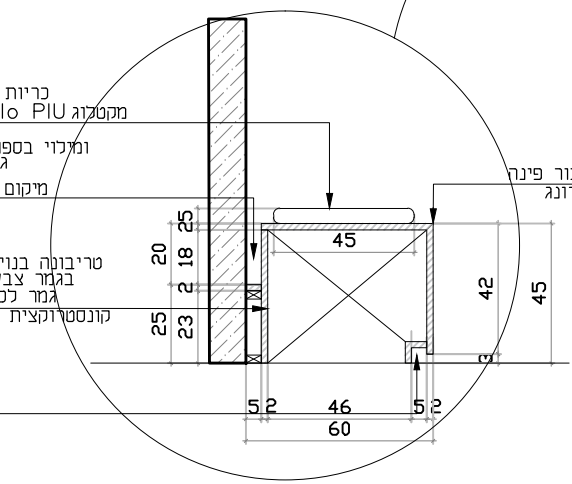

כריות מנד צמר 60/45/5
מקטגוריית Cavallo PIU של נוסבאום
תפירת בודנה,
ומילוי בספוג השומר על צורתן
גוון לבחירת אדריכל

מיקום חיפוי קיר או ויילון
מאחורי היחידה

טריבונה בנויה מסנדוויץ' או MDF
בגמר צבע לבחירת האדריכל
גמר לכה סופר מט לדריכה
קונסטרוקציה עץ/ברזל ע"פ מבצע

צוקל/ניתוק תחתון
פורמיקה שחורה