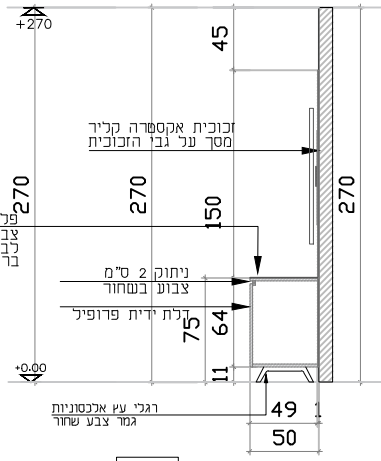

לוח מחיקה - זכוכית אקספורה קליר  
צבועה בגוון דאלי לבחירת אדריכל

מסך LED 65"-2 לתיאום עם יועץ  
תכנון על גבי חזית ארון

פלסת זכוכית אקספורה קליר  
צבועה בגוון  
לבחירת האדריכל  
ברוחב יחידת ערות

דלתות ידיות פרופיל  
מדפים פנימיים  
דלתות צבע שחור

דלתות פרופיל  
מדפים פנימיים  
דלתות פרופיל יאגו

רגלי עץ אלכסוניות  
גמר צבע שחור

יש לוודא שעומק 50 מספיק לריכוז מולטימדיה!  
יש לוודא גודל מסך סופי!  
לתיאום מול יועץ ואדריכל

מידות סופיות ע"פ  
מידה בשטח