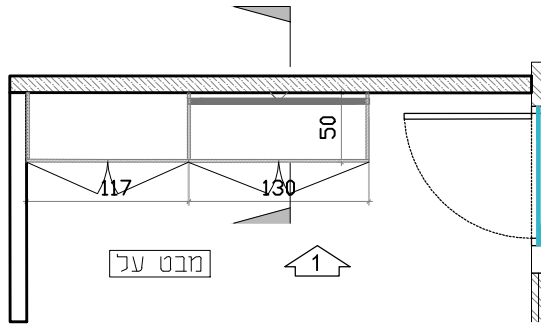

תאריך

מס' גליון

13 קריינר  
03-5661505 טל'  
03-5661595 פקס  
office@osarc.co.il

C2

מהדורה

פלסת זכוכית  
משטח עכיון 2 ס"מ  
פרס ניתוק 2 ס"מ  
כצבע שחור  
כנף דלת  
ידית פרופיל

שימו לב!  
פרס חיבור פלסות זכוכית-  
היתוך ישר כלא פאוזת